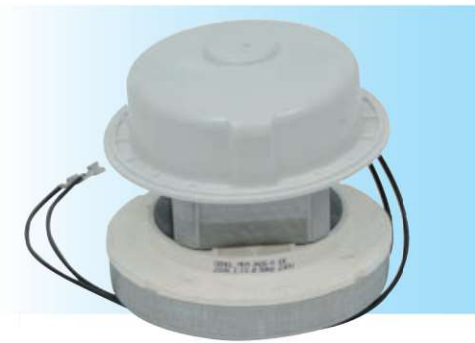

### HEPA 12 Suodatin Puzer Easy

LVI-koodi 6902188  
(10251)

Hinta ALV 24 %  
Hinta ALV 0 %

**29,00 €**  
23,39 €